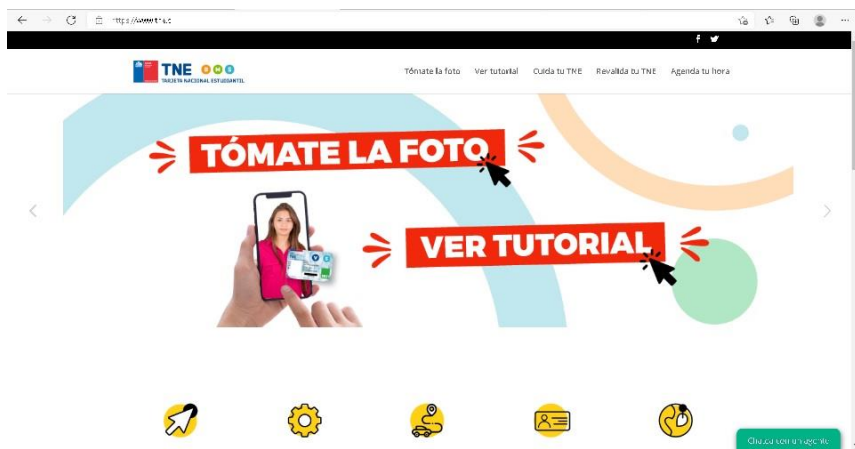

Estimadas Estudiantes

En la página de TNE, se encuentran disponibles todas las instancias para sacar por primera vez, revalidar o actualizar tu pase escolar.

Ve este tutorial y luego sigue las instrucciones

Link : <https://www.youtube.com/watch?v=DKcOgpOUvTU>

Para ello debes de ingresar a www.tne.cl, donde encontraras las instancias para:

Revalidar- Actualizar fotografía -Tutoriales como se realizan cada uno de los pasos

De la misma forma puedes ingresar al

link : <https://oficinavirtual.tne.cl/OficinaVirtual> , para realizar el proceso de validación y reposición de la tarjeta (debes inscribirte, con tu Rut y clave).

Para actualizar tu fotografía puedes acceder al sitio : <https://tomatelafoto.junaeb.cl/> donde ingresando tu Rut podrás acceder a actualizar tus datos.