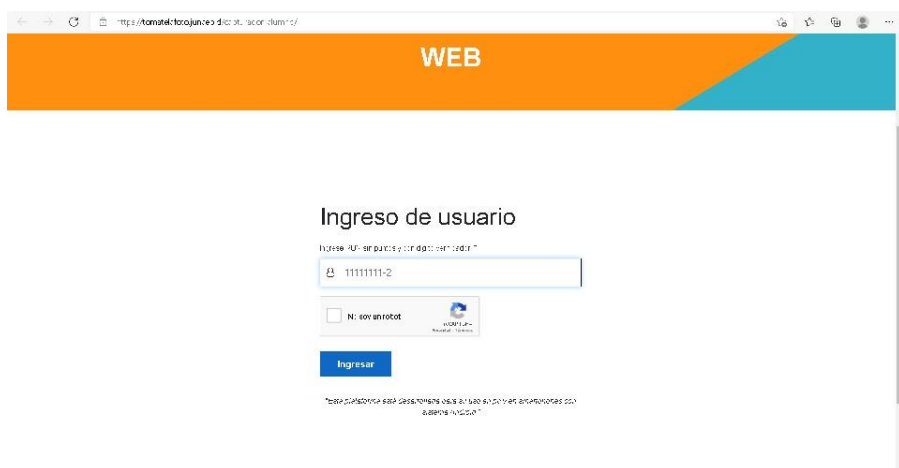

Estimadas Estudiantes

En la página de TNE, se encuentran disponibles todas las instancias para sacar por primera vez, revalidar o actualizar tu pase escolar.

Ve este tutorial y luego sigue las instrucciones

Link : <https://www.youtube.com/watch?v=DKcOgpOUvTU>

Para ello debes de ingresar a www.tne.cl, donde encontraras las instancias para:

Revalidar- Actualizar fotografía -Tutoriales como se realizan cada uno de los pasos

De la misma forma puedes ingresar al

link : <https://oficinavirtual.tne.cl/OficinaVirtual> , para realizar el proceso de validación y reposición de la tarjeta (debes inscribirte, con tu Rut y clave).

Para actualizar tu fotografía puedes acceder al sitio : <https://tomatelafoto.junaeb.cl/> donde ingresando tu Rut podrás acceder a actualizar tus datos.